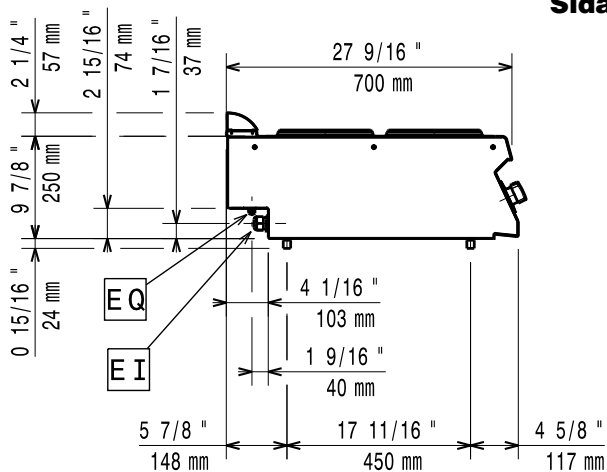

Sida

EI = Elektrisk anslutning
EQ = Ekvipotentiaal skruv