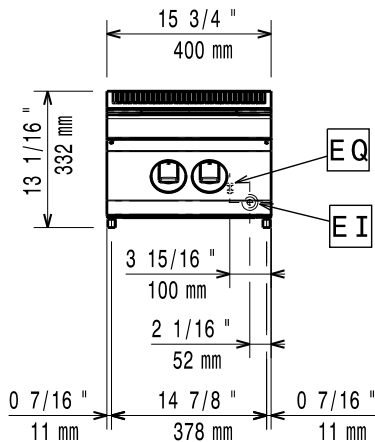

Modular Cooking Elspis. Bänkmodell. 400mm. 2 runda plattor (2x2,6kW).

Front