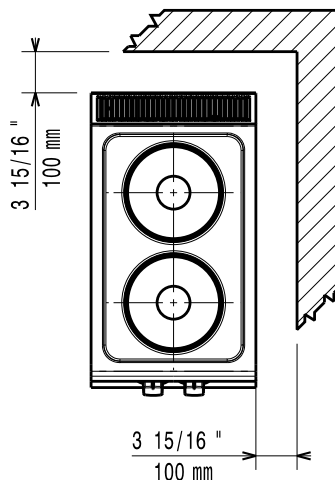

Konstruktion

- 1,5 mm tjockt pressat rostfritt stål
- Rät vinkel mellan enheterna för att undvika utrymmen där smuts kan tränga in.
- Extern panel i rostfritt stål med Scotch Brite-finish.

Övriga Tillbehör

Modular Cooking Elspis. Bänkmodell. 400mm. 2 runda plattor (2x2,6kW).

Front

Sida

EI = Elektrisk anslutning
 EQ = Ekvipotentiaal skruv

Topp

Elektricitet

Spänning:

372014 (Z7ECED2R00)

Effekt bakre plattor:

2.6 - kW

Dimensioner främre plattor:

Ø 230

Storlek bakre plattor:

Ø 230

Nettovikt:

20 kg